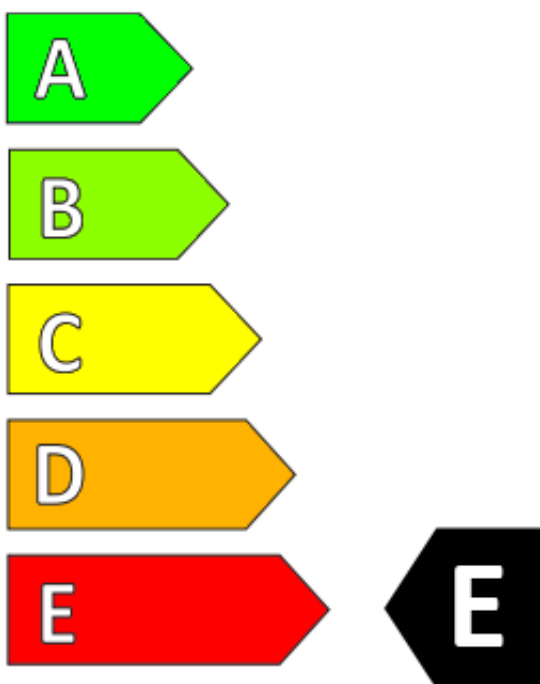

# ENERG

**BF-Goodrich**

97168

215/75R15 100 S

C1

2020/740